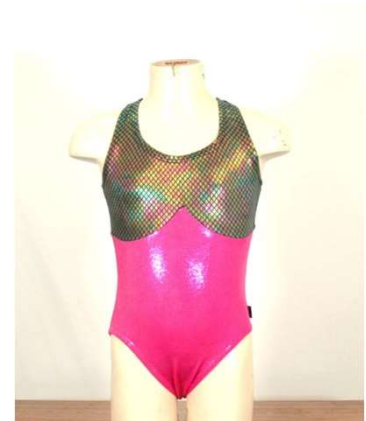

Diseño 1 – Holograma Multicolor Rombos, Espalda «U»

Diseño 2 – Glitter Rey con corazones en color plata, espalda en «U»

Diseño 3 – Diseño cortes Diagonales en turquesa multicolor y morado

Diseño 4– Leotardo Glitter diseños Rosa, con costados amarillos

Diseño 5 – Holograma Rosa con cortes horizontales turquesa, espalda «U»

Diseño 6 – Rosa con Telaraña Holograma, espalda «U»

Diseño 7 – Leotardo Glitter Firmamento azul marino con espalda cuello «U»

Diseño 8 – Leotardo Atigrado en rosa y plata, espalda cuello «U»

Diseño 9 – Rey con Estrellas con cortes en pico y cuello en plata

Diseño 10 – Holograma Multicolor Rombos, Espalda «U»

Diseño 11– turquesa con cortes laterales en Rosa

Diseño 12 – Rosa cortes superiores en metálico tornoasol escamas negras